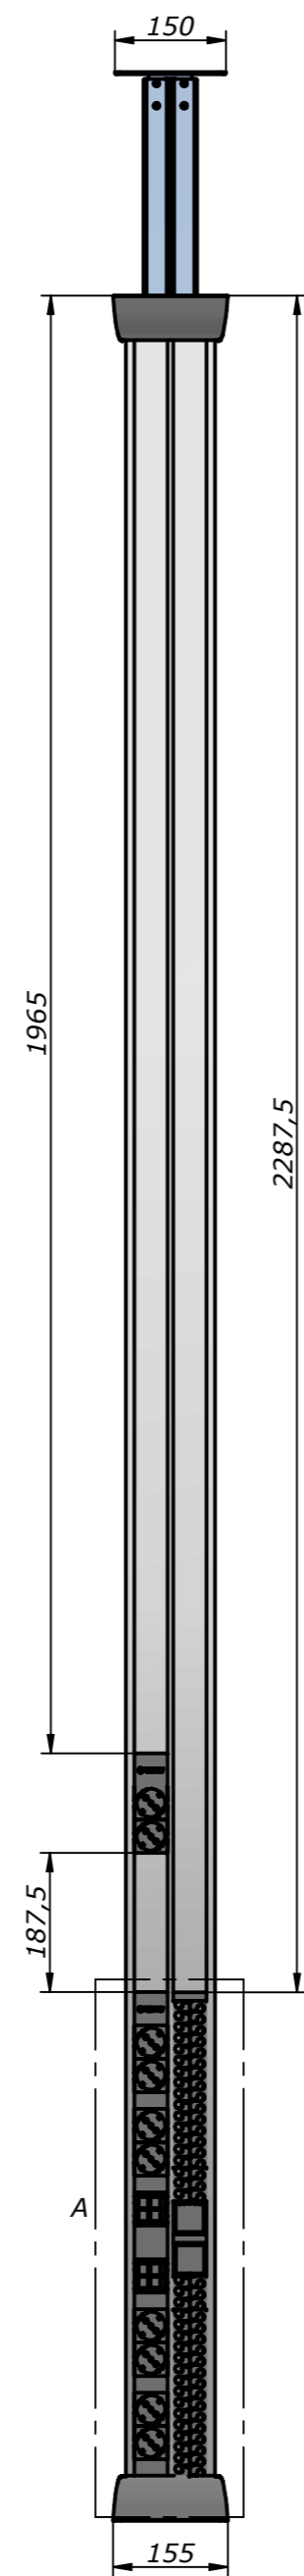

DETALLE A

IBCONNECT			
<small>Pol. Ind. El Escopar, Nº 5 - 31350 - Peralta (Navarra) - España / Tel. : 948 753282 / Fax : 948 751 462 e-mail : dmlviedro@ib-connect.com</small>			
Dibujado	<i>Luis López Fernández de mesa</i>		Observaciones
Fecha	29 - 09 - 2015	Revisión nº	
Cliente			
ESCALA	1:10		
Nº P.: 87108003i3			
87108003i3 COLUMNA DUPLO 10TiN+4RJ45.dft			
<small>N.Ar.:87108003i3 COLUMNA DUPLO 10TiN+4RJ45.dft</small>			