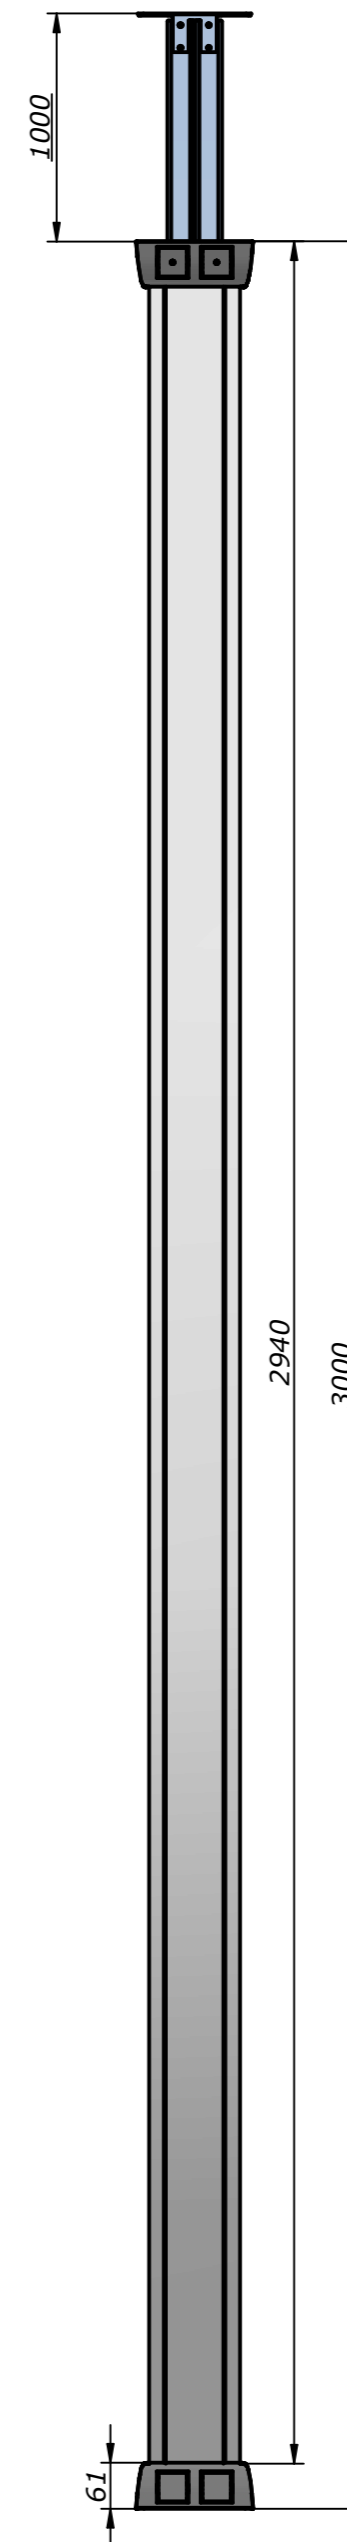

DETALLE A

IBCONNECT			
<small>Pol. Ind. El Escopar, Nº 5 - 31350 - Peralta (Navarra) - España / Tel. : 948 753282 / Fax : 948 751 462 e-mail : dmlviedro@ib-connect.com</small>			
Dibujado	<i>Luis López Fernández de mesa</i>		Observaciones
Fecha	29 - 09 - 2015	Revisión nº	
Cliente			
ESCALA	1:10		
Nº P.: 87108003i3			
87108003i3 COLUMNA DUPLO 10TiN+4RJ45.dft			
<small>N.Ar.:87108003i3 COLUMNA DUPLO 10TiN+4RJ45.dft</small>			